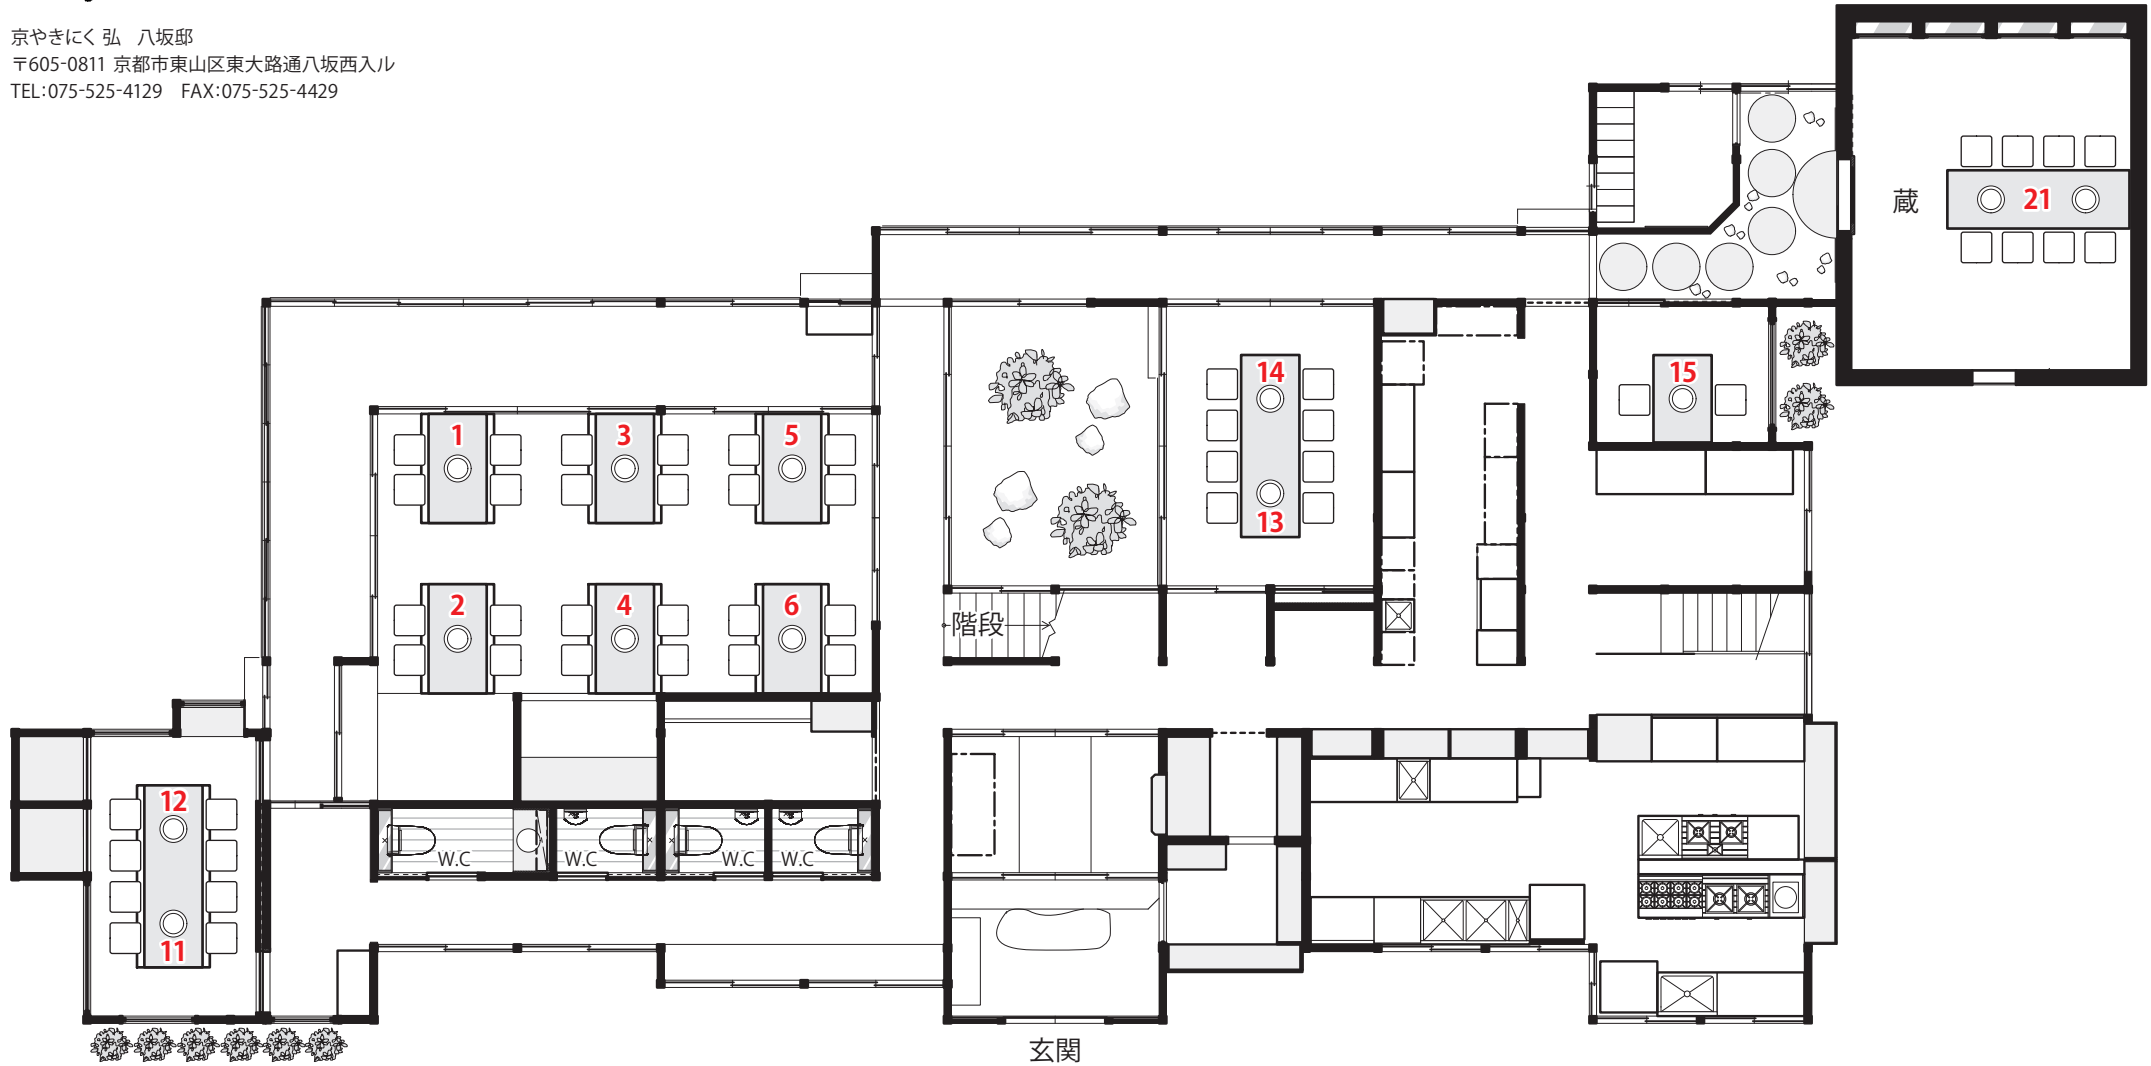

京やきにく弘 八坂邸
 〒605-0811 京都市東山区東大路通八坂西入ル
 TEL:075-525-4129 FAX:075-525-4429

京やきにく弘 八坂邸
〒605-0811 京都市東山区東大路通八坂西入ル
TEL:075-525-4129 FAX:075-525-4429